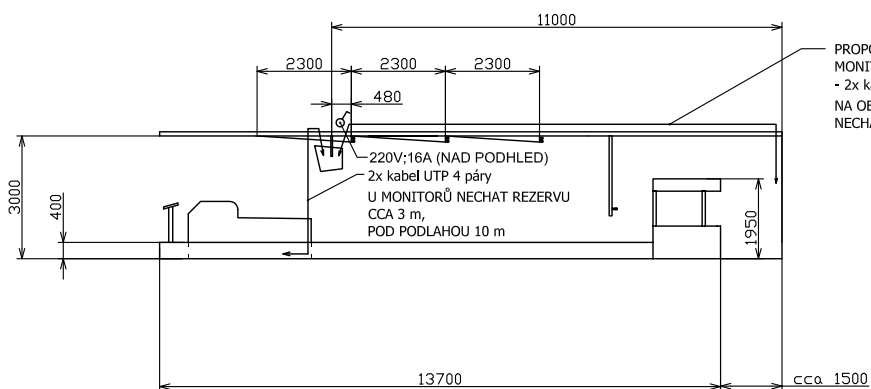

380V; 16A
 VYPÍNAČ UMÍSTIT
 NA ZADNÍ STĚNĚ
 + 2x KABEL CYSY 4x0,75
 DO BARU
 MANIPULAČNÍ
 CHODBA

PROPOJ STROJOVNA -
 MONITORY
 - 2x kabel UTP 4 páry
 NA OBOU KONCÍCH
 NECHAT REZERVU CCA 3 M

 SCI spol. s r. o. Vyskytná n. Jihl. 588 41 www.sci.cz	Datum:	10.02.09	Měřítko:
	Název:	MINIBOWLING	
	Číslo výkresu:	MKV	