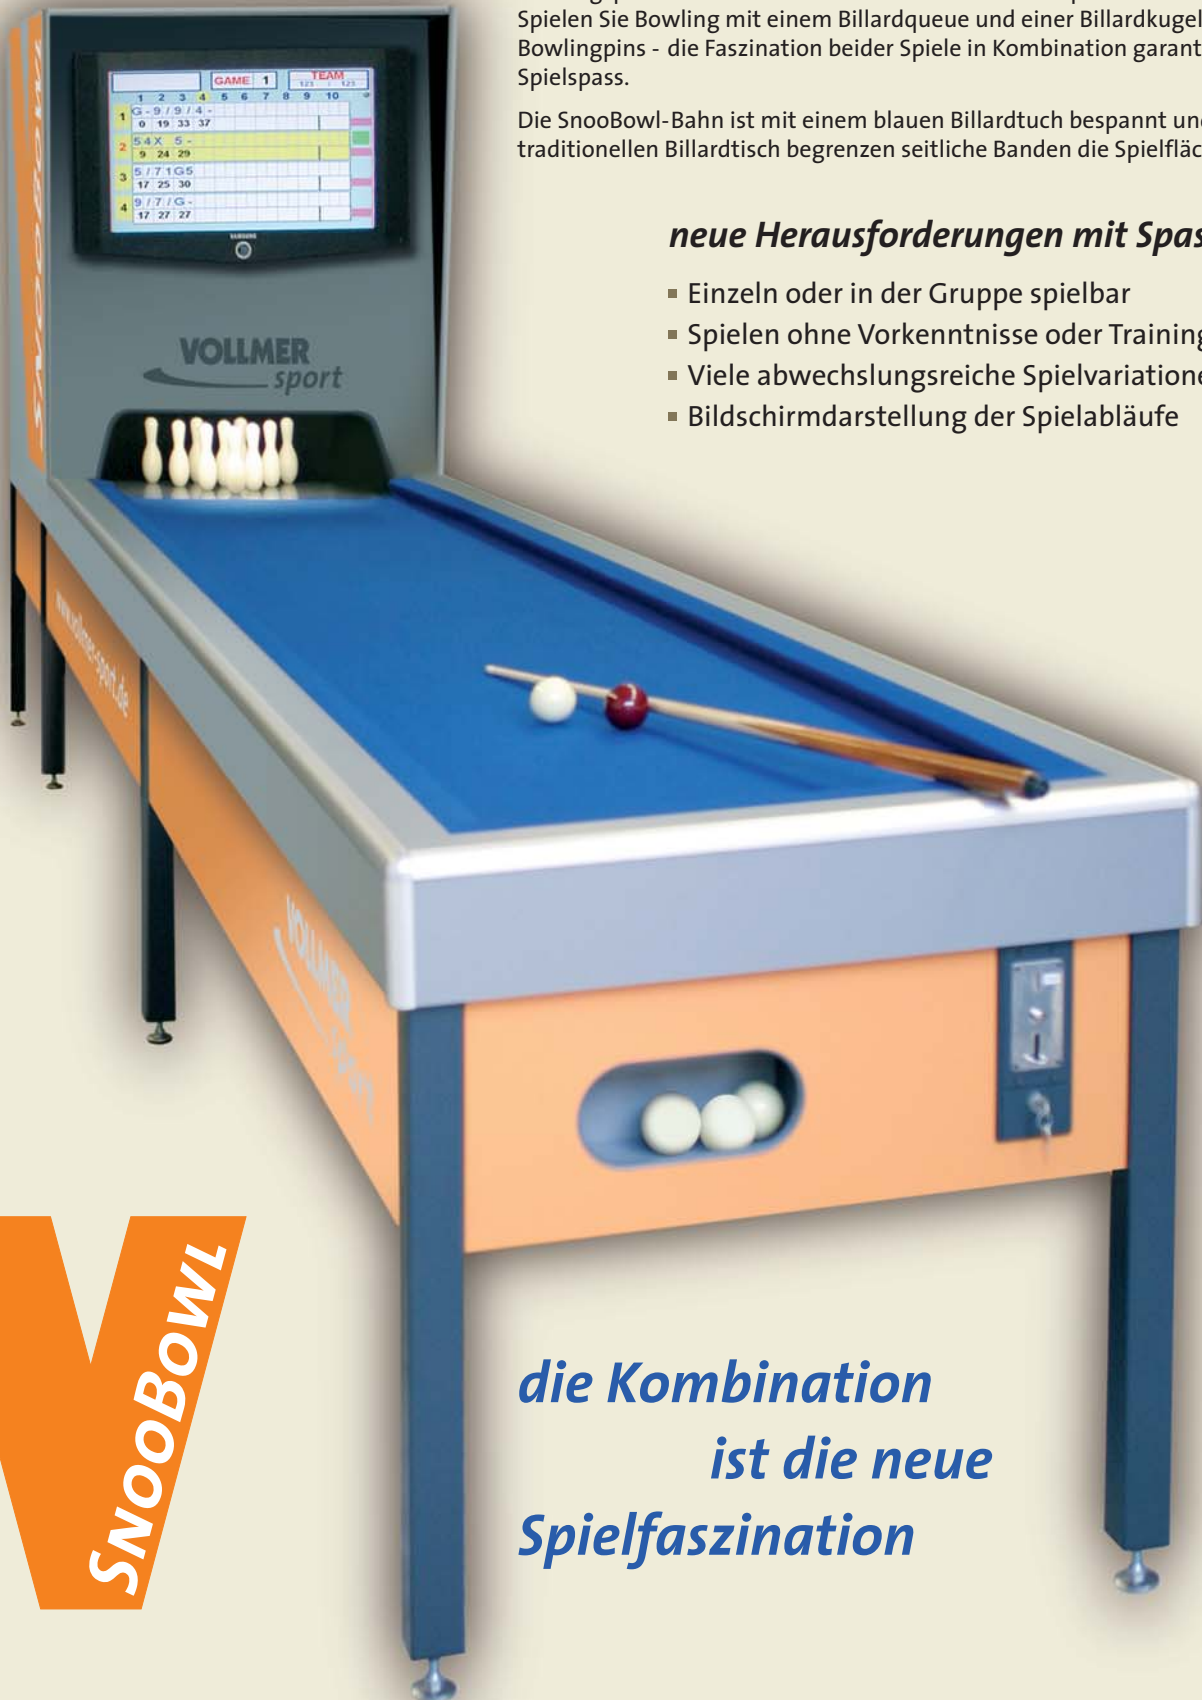

neu

SNOOBOWL

Kombination - Faszination

VOLLMER
sport

V
SNOOBOWL

VOLLMER Sport - SnooBowl bietet die neuartige Spielkombination

SnooBowl

Bowlingspass mit Billardqueue

Bowlingspass in Kombination mit Billard - das neue Spiel von VOLLMER Sport. Spielen Sie Bowling mit einem Billardqueue und einer Billardkugel auf kleine Bowlingpins - die Faszination beider Spiele in Kombination garantiert neuen Spielspass.

Die SnooBowl-Bahn ist mit einem blauen Billardtuch bespannt und wie beim traditionellen Billardtisch begrenzen seitliche Banden die Spielfläche.

neue Herausforderungen mit Spassfaktor

- Einzel oder in der Gruppe spielbar
- Spielen ohne Vorkenntnisse oder Training
- Viele abwechslungsreiche Spielvariationen
- Bildschirmdarstellung der Spielabläufe