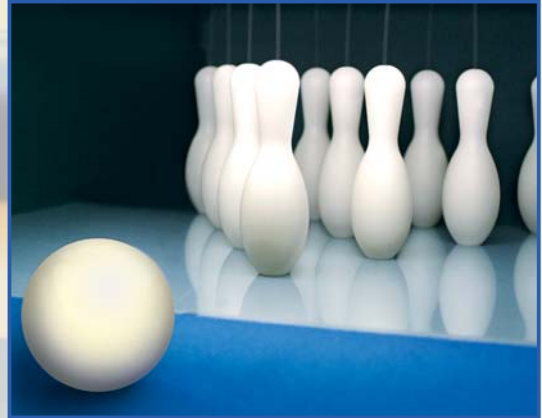

Bowlingspass in Kombination mit Billard - das neue Spiel von VOLLMER Sport. Spielen Sie Bowling mit einem Billardqueue und einer Billardkugel auf kleine Bowlingpins - die Faszination beider Spiele in Kombination garantiert neuen Spielspass.

Die SnooBowl-Bahn ist mit einem blauen Billardtuch bespannt und wie beim traditionellen Billardtisch begrenzen seitliche Banden die Spielfläche.

neue Herausforderungen mit Spassfaktor

- Einzel oder in der Gruppe spielbar
- Spielen ohne Vorkenntnisse oder Training
- Viele abwechslungsreiche Spielvariationen
- Bildschirmdarstellung der Spielabläufe

Player 3	GAME 1		TEAM								
	1	2	3	4	5	6	7	8	9	10	
1	G-	9/9/									
	0	19	29								
2	54X	5-									
	9	24	29								
3	5/71										
	17	25									
4	9/7/										
	17	27									

SnooBowl Spielarten

Kombinieren Sie die Präzision des Billardspiels mit dem „Wow“-Effekt eines Strike beim Bowling.

Direktes Spiel

Mit dem Billardqueue wird die Kugel direkt auf die Bowlingpins gespielt.

Indirektes Spiel

Durch das Setzen eines Hindernisses auf der Bahnfläche muss der Spieler die Kugel über eine Bande zu den Pins spielen - das erhöht die Schwierigkeit und garantiert noch mehr Spannung und Spass beim SnooBowl-Spiel.